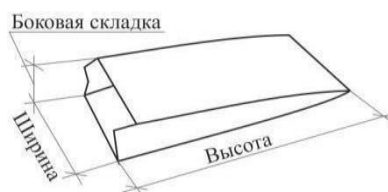

Пакеты могут быть изготовлены по индивидуальному размеру (заказу) клиента:

- по ширине: от 70 до 350 мм;

- по высоте: от 120 до 620 мм

Цена пакета с индивидуальным рисунком или с логотипом рассчитывается дополнительно.

	Размер пакета, мм	Вид бумаги	Цена
Пакеты для багета, лаваша, хлеба и т.д.			
 Багет	600*110*40	крафт б/п	1,90
		белая с тип. печатью	2,13
	460*110*40	крафт б/п	1,73
		Белая с тип. печатью	1,96
	330*110*40	Крафт б/п	1,35
		белая б/п	1,44
с тип. печатью		1,55	
 Лаваш	400*250*105	450*350	3,39
		крафт б/п	2,65
	350*250*55	белый б/п	2,76
		крафт б/п	2,36
	360*200*90	белая с тип. печатью	2,47
		крафт б/п	1,78
белая б/п		2,01	
белая с тип. печатью		2,13	
330*200*90	Крафт б/п	1,69	
	Белая б/п	1,86	
	Белая с тип. печатью	1,97	
260*200*90	Крафт б/п	1,62	
	Белая б/п	1,73	
	Белая с тип. печатью	1,84	
	Крафт б/п	1,44	
310*170*70	Белая б/п	1,67	
	Белая с тип. печатью	1,84	
	Крафт б/п	1,35	
	Белая б/п	1,50	
260*170*70	Белая с тип. печатью	1,67	
	Крафт б/п	1,35	
	Белая б/п	1,50	
310*140*60	Белая с тип. печатью	1,65	
	Белая б/п	1,50	
	Крафт б/п	1,30	
250*140*60	Белая тип.	1,40	
	Крафт б/п	1,00	
210*140*60	Белая б/п	1,09	
	Белая с тип. печатью	1,21	

	Размер пакета, мм	Вид бумаги	Цена
Пакеты для шаурмы, уголки для сэндвичей			
 Шаурма	300*110*40	крафт б/п	1,44
		Белая тип.	1,50
	210*110*40	Крафт б/п	0,95
		Белая б/п	1,05
		с типовой печатью	1,09
	310*90*40	Крафт б/п	1,10
		Крафт/белая тип.	1,20
	260*90*40	крафт б/п	0,95
		Белая с тип. печатью	1,08
		Крафт б/п	0,90
Белая б/п		0,95	
210*90*40	с типовой печатью	0,98	
	крафт	0,83	
210*80*35	белая	0,94	
	крафт	0,90	
 Уголки	170*150	крафт	0,90
Не Ж	330*110(90+20)*40	крафт гладкая	2,13
	330*90(35+20)*40	крафт гладкая	2,01
	260*110*(50)*40	крафт гладкая	1,61
 Уголки-лодочки	260*75*50	белая Ж	1,27
		с типовой печатью	1,34
	230*55*40	белая Ж	1,14
	с типовой печатью	1,23	