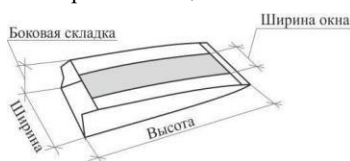

Размер пакета, мм	Вид бумаги	Цена
Бумажные пакеты с полиэтиленовым окном			
 Лаваш	400*250(140)*70	Крафт без печати	3,39
		с типовой печатью	3,74
360*250(140)*50	Крафт без печати	2,99	
	с типовой печатью	3,22	
 Хлеб и выпечка	360*220(120)*90	Крафт без печати	2,76
	330*200(100)*60	Крафт без печати	2,53
		с типовой печатью	2,65
	400*170(85)*70	Крафт без печати	2,67
		с типовой печатью	2,84
	310*170(85)*70	Крафт без печати	1,98
		с типовой печатью	2,36
	260*170(85)*70	Крафт без печати	1,84
		с типовой печатью	2,11
	400*140(70)*55	Крафт без печати	2,30
		с типовой печатью	2,52
	260*140(70)*55	Крафт без печати	1,69
с типовой печатью		1,92	
210*140(70)*55	Крафт без печати	1,52	
	с типовой печатью	1,64	
 Багет, мини багет, сэндвичи, шаурма	600*110(50)*40	Крафт без печати	2,72
		Белый с тип. печатью	3,06
	470*110(50)*40	Крафт без печати	2,34
		с типовой печатью	2,66
	330*110(50)*40	Крафт без печати	1,97
		с типовой печатью	2,21
	260*110(50)*40	Крафт без печати	1,75
		с типовой печатью	1,80
470*90(35)*40	Крафт без печати	2,29	
	с типовой печатью	2,56	
210*90(35)*40	Крафт без печати	1,50	
	с типовой печатью	1,68	
Плейсмейты с типовой печатью			
 50-60 гр.	300*385	Крафт, 50 гр	1,61
	300*385	Белая, 65 гр	2,34
 70-80 гр.	300*385	Крафт, 70 гр	2,34
	300*385	белая	2,70
	420*385	Белая Ж	3,30

Размеры в таблице: высота пакета*ширина пакета (ширина

п/э окна)*боковая складка.

Ж – жиронепроницаемая бумага.

Допускается изменение размера в большую или меньшую сторону в пределах 5%.